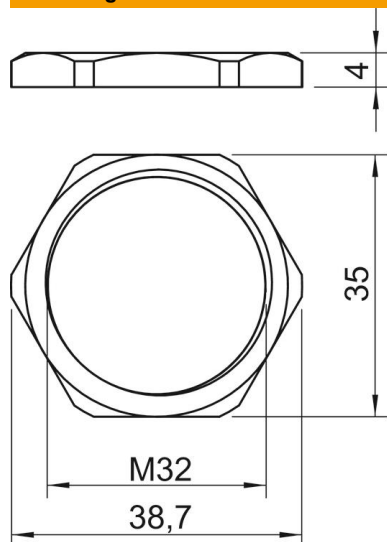

## Tegenmoer, metrische schroefdraad

Artikelnummer: 2091658

Tegenmoeren volgens DIN 46319 met metrische schroefdraad volgens IEC 423.

\* Prijzen volgens DEL-notering.

**CuZn**  
37 Messing

**N** vernikkeld

### Stamgegevens

Artikelnummer	2091658
Type	169 MS M32
Omschrijving 1	Wartelmoer
Fabrikant	OBO
Dimensie	M32
Materiaal	messing
Oppervlak	vernikkeld
Oppervlaktenorm	
Kleinste verkoop-eenheid	100
Eenheid van hoeveelheid	Stuk
Gewicht	1,016 kg
Eenheid gewicht	kg/100 st.

### Afmetingen

Afmeting e	38,7 mm
Maat L	4 mm

### Technische gegevens

Schroefdraad	M32_x_1,5
Soort schroefdraad	Metrisch
Nominale schroefdraadmaat metrisch/PG	32
Glasvezelversterkt	nee
Halogeenvrij	nee
Slagvast	nee
Sleutelwijdte	35