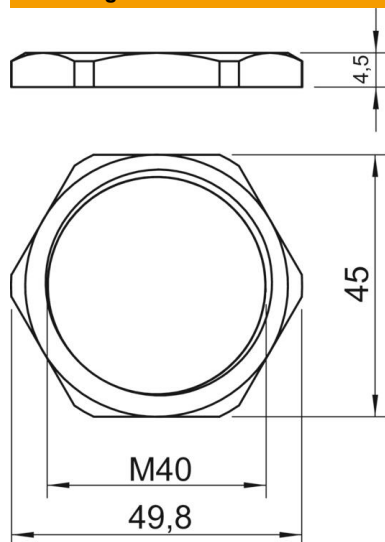

Technisch specificatieblad

Tegenmoer, metrische schroefdraad

Artikelnummer: 2091666

Tegenmoeren volgens DIN 46319 met metrische schroefdraad volgens IEC 423.

* Prijzen volgens DEL-notering.

CuZn
37 Messing

N vernikkeld

Stamgegevens

Artikelnummer	2091666
Type	169 MS M40
Omschrijving 1	Wartelmoer
Fabrikant	OBO
Dimensie	M40
Materiaal	messing
Oppervlak	vernikkeld
Oppervlaktenorm	
Kleinste verkoop-eenheid	50
Eenheid van hoeveelheid	Stuk
Gewicht	1,92 kg
Eenheid gewicht	kg/100 st.

Technisch specificatieblad

Tegenmoer, metrische schroefdraad

Artikelnummer: 2091666

Afmetingen

Afmeting e	49,8 mm
Maat L	4,5 mm

Technische gegevens

Schroefdraad	M40_x_1,5
Soort schroefdraad	Metrisch
Nominale schroefdraadmaat metrisch/PG	40
Glasvezelversterkt	nee
Halogeenvrij	nee
Slagvast	nee
Sleutelwijdte	45