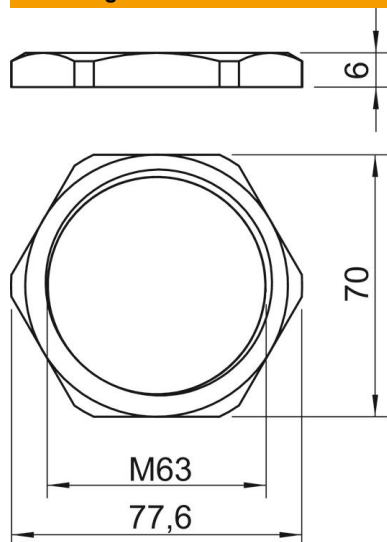

Technisch specificatieblad

Tegenmoer metrische schroefdraad

Artikelnummer: 2091682

Tegenmoeren volgens DIN 46319 met metrische schroefdraad volgens IEC 423.

* Prijzen volgens DEL-notering.

CuZn
37 Messing

N vernikkeld

Stamgegevens

Artikelnummer	2091682
Type	169 MS M63
Omschrijving 1	Wartelmoer
Fabrikant	OBO
Dimensie	M63
Materiaal	messing
Oppervlak	vernikkeld
Oppervlaktenorm	
Kleinste verkoop-eenheid	25
Eenheid van hoeveelheid	Stuk
Gewicht	5,628 kg
Eenheid gewicht	kg/100 st.

Technisch specificatieblad

Tegenmoer metrische schroefdraad

Artikelnummer: 2091682

Afmetingen

Afmeting e	77,6 mm
Maat L	6 mm

Technische gegevens

Schroefdraad	M63_x_1,5
Soort schroefdraad	Metrisch
Nominale schroefdraadmaat metrisch/PG	63
Glasvezelversterkt	nee
Halogeenvrij	nee
Slagvast	nee
Sleutelwijdte	70