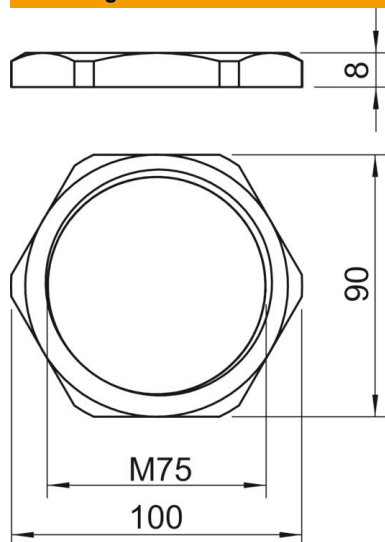

Technisch specificatieblad

Tegenmoer, metrische schroefdraad

Artikelnummer: 2091685

Tegenmoeren volgens DIN 46319 met metrische schroefdraad volgens IEC 423.

* Prijzen volgens DEL-notering.

CuZn
37 Messing

N vernikkeld

Stamgegevens

Artikelnummer	2091685
Type	169 MS M75
Omschrijving 1	Wartelmoer
Fabrikant	OBO
Dimensie	M75
Materiaal	messing
Oppervlak	vernikkeld
Oppervlaktenorm	
Kleinste verkoop-eenheid	3
Eenheid van hoeveelheid	Stuk
Gewicht	16,8 kg
Eenheid gewicht	kg/100 st.

Technisch specificatieblad

Tegenmoer, metrische schroefdraad

Artikelnummer: 2091685

Afmetingen

Afmeting e	100 mm
Maat L	8 mm

Technische gegevens

Schroefdraad	M75_x_1,5
Soort schroefdraad	Metrisch
Nominale schroefdraadmaat metrisch/PG	75
Glasvezelversterkt	nee
Halogeenvrij	nee
Slagvast	nee
Sleutelwijdte	90