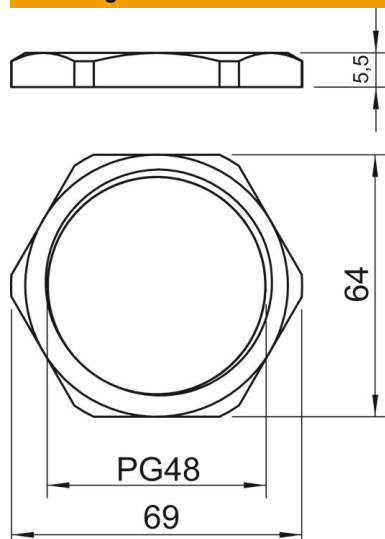

## Stamgegevens

Artikelnummer	2091488
Type	169 MS PG48
Omschrijving 1	Wartelmoer
Fabrikant	OBO
Dimensie	PG48
Materiaal	messing
Oppervlak	vernikkeld
Oppervlaktenorm	
Kleinste verkoop-eenheid	25
Eenheid van hoeveelheid	Stuk
Gewicht	3,27 kg
Eenheid gewicht	kg/100 st.

# Technisch specificatieblad

Borgmoer, PG-schroefdraad

Artikelnummer: 2091488

## Afmetingen

Afmeting e	69 mm
Maat L	5,5 mm

## Technische gegevens

Schroefdraad	Pg_48
Soort schroefdraad	PG
Nominale schroefdraadmaat metrisch/PG	48
Glasvezelversterkt	nee
Halogeenvrij	nee
Slagvast	nee
Sleutelwijdte	64