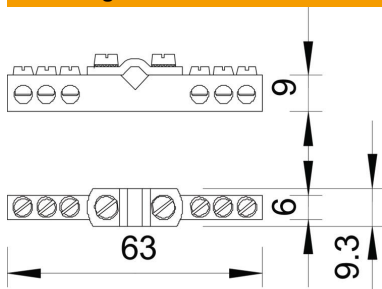

## Potentiaalvereffeningsrail voor badkamer

Artikelnummer: 5015553

- Contactstrip van messing, vernikkeld
- Schroeven en klembeugel van staal, galvanisch verzinkt

Aansluitmogelijkheden:

- 6 kabels 1,5-10 mm<sup>2</sup>
- 1 kabel 6-16 mm<sup>2</sup>

### Stamgegevens

Artikelnummer	5015553
Type	1804
Omschrijving 1	Potentiaalvereffeningsrail
Omschrijving 2	voor badkamer
Fabrikant	OBO
Dimensie	409
Materiaal	messing
Kleinste verkoop-eenheid	5
Eenheid van hoeveelheid	Stuk
Gewicht	2,963 kg
Eenheid gewicht	kg/100 st.

### Afmetingen

Lengte	63 mm
Breedte	9,3 mm
Hoogte	9 mm

### Technische gegevens

Aantal aansluitingen platte geleider tot 30 mm	0
Aantal aansluitingen platte geleider tot 40 mm	0
Aantal aansluiting geleider tot 16 mm <sup>2</sup> star	1
Aantal aansluiting geleider tot 25 mm <sup>2</sup> star	0
Aantal aansluiting geleider tot 6 mm <sup>2</sup> star	6
Aantal aansluiting geleider tot 95 mm <sup>2</sup> star	0
Aantal aansluitingen ronde geleider 10 mm	0
Aantal aansluitingen ronde geleider 8 mm	0
Aantal aansluiting ronde geleider 8-10 mm	0
Aantal aansluitingen ronde geleider totaal	7
Uitvoering	zonder afdekkap
Uitvoering	Opbouw fix
Isolator	nee
Oppervlak van de klem	galvanisch verzinkt
Oppervlak van de contactrail	vernikkeld
Materiaal van de klem	Staal
Materiaal van de contactrail	messing