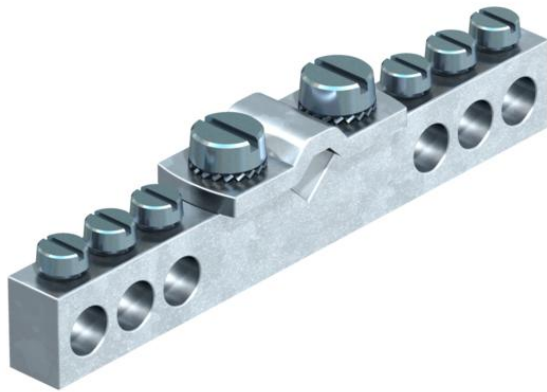

## Potentiaalvereffeningsrail voor badkamer

Artikelnummer: 5015553

- Contactstrip van messing, vernikkeld
- Schroeven en klembeugel van staal, galvanisch verzinkt

Aansluitmogelijkheden:

- 6 kabels 1,5-10 mm<sup>2</sup>
- 1 kabel 6-16 mm<sup>2</sup>

**CuZn**  
37 Messing

### Stamgegevens

Artikelnummer	5015553
Type	1804
Omschrijving 1	Potentiaalvereffeningsrail
Omschrijving 2	voor badkamer
Fabrikant	OBO
Dimensie	409
Materiaal	messing
Kleinste verkoop-eenheid	5
Eenheid van hoeveelheid	Stuk
Gewicht	2,963 kg
Eenheid gewicht	kg/100 st.

### Afmetingen

Lengte	63 mm
Breedte	9,3 mm
Hoogte	9 mm