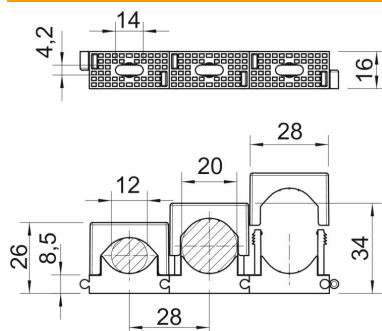

*Grootte 3-7 niet geschikt voor nagelapparaat.

PA Polyamide

Stamgegevens

Artikelnummer	2250705
Type	2037 12-20 CW
Omschrijving 1	Rijg-druk-zadel
Fabrikant	OBO
Dimensie	12-20mm
Kleur	crèmewit; RAL 9001
Materiaal	Polyamide
Kleinste verkoop-eenheid	50
Eenheid van hoeveelheid	Stuk
Gewicht	0,586 kg
Eenheid gewicht	kg/100 st.

Technisch specificatieblad

Serieklem, crèmewit

Artikelnummer: 2250705

Afmetingen

Maat A	28 mm
Maat d max.	20 mm
Afmeting d min.	12 mm
Maat F	14 mm
Maat H1	8,5 mm
Maat H2	26 mm
Maat H3	34 mm

Technische gegevens

Rijgbaar	ja
Aantal kabels/ buizen	1
Type bevestiging	Schroefgat
Halogeenvrij	ja
Borgsysteem	ja
Slagvast	nee
Spanbereik D max.	20 mm
Spanbereik D min.	12 mm