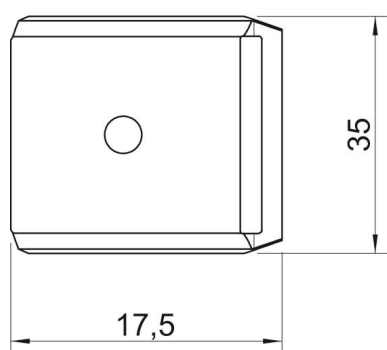

Stamgegevens

Artikelnummer	1199846
Omschrijving 1	Tegenwand
Fabrikant	OBO
Dimensie	8-12mm
Materiaal	Staal
Oppervlak	bandverzinkt zink/aluminium, Double Dip
Oppervlakenorm	DIN EN 10346
Kleinste verkoop-eenheid	100
Eenheid van hoeveelheid	Stuk
Gewicht	0,94 kg
Eenheid gewicht	kg/100 st.
CO-voetafdruk (GWP) van wieg tot poort	0,059 kg COe / 1 Stuk

Technisch specificatieblad

Borgplaat, metaal universeel, DD

Artikelnummer: 1199846

Afmetingen

Maat B	17,5 mm
Afm. H	6,5 mm
Maat L	35 mm

Technische gegevens

Uitvoering borgplaat/klemmen	Tegenwand
Geschikt voor max. kabeldiameter	12 mm
Halogeenvrij	ja
Spanbereik D max.	12 mm
Spanbereik D min.	8 mm