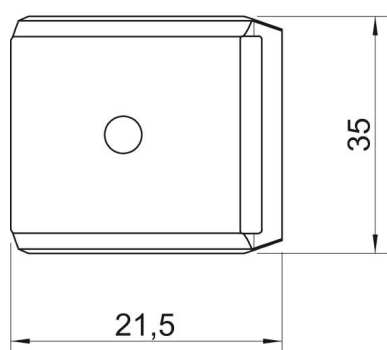

Stamgegevens

Artikelnummer	1199854
Omschrijving 1	Tegenwand
Fabrikant	OBO
Dimensie	12-16mm
Materiaal	Staal
Oppervlak	bandverzinkt zink/aluminium, Double Dip
Oppervlakenorm	DIN EN 10346
Kleinste verkoop-eenheid	100
Eenheid van hoeveelheid	Stuk
Gewicht	1,1 kg
Eenheid gewicht	kg/100 st.
CO-voetafdruk (GWP) van wieg tot poort	0,034 kg COe / 1 Stuk

Technisch specificatieblad

Borgplaat, metaal universeel, DD

Artikelnummer: 1199854

Afmetingen

Maat B	21,5 mm
Afm. H	7,7 mm
Maat L	35 mm

Technische gegevens

Uitvoering borgplaat/klemmen	Tegenwand
Geschikt voor max. kabeldiameter	16 mm
Halogeenvrij	ja
Spanbereik D max.	16 mm
Spanbereik D min.	12 mm