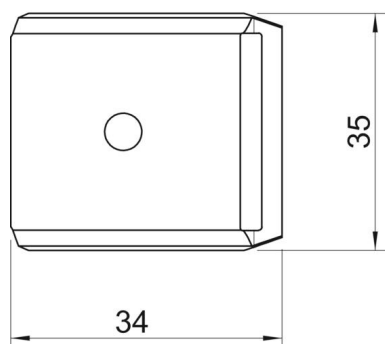

Stamgegevens

Artikelnummer	1199870
Omschrijving 1	Tegenwand
Fabrikant	OBO
Dimensie	22-28mm
Materiaal	Staal
Oppervlak	bandverzinkt zink/aluminium, Double Dip
Oppervlakenorm	DIN EN 10346
Kleinste verkoop-eenheid	100
Eenheid van hoeveelheid	Stuk
Gewicht	1,4 kg
Eenheid gewicht	kg/100 st.
CO-voetafdruk (GWP) van wieg tot poort	0,047 kg COe / 1 Stuk

Technisch specificatieblad

Borgplaat, metaal universeel, DD

Artikelnummer: 1199870

Afmetingen

Maat B	34 mm
Afm. H	10,4 mm
Maat L	35 mm

Technische gegevens

Uitvoering borgplaat/klemmen	Tegenwand
Geschikt voor max. kabeldiameter	28 mm
Halogeenvrij	ja
Spanbereik D max.	28 mm
Spanbereik D min.	22 mm