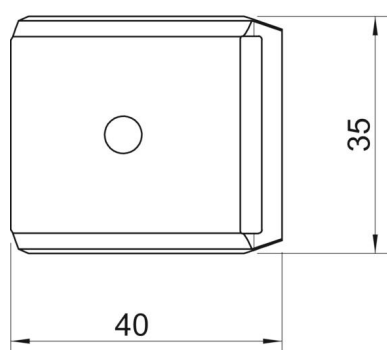

Stamgegevens

Artikelnummer	1199889
Omschrijving 1	Tegenwand
Fabrikant	OBO
Dimensie	28-34mm
Materiaal	Staal
Oppervlak	bandverzinkt zink/aluminium, Double Dip
Oppervlakenorm	DIN EN 10346
Kleinste verkoop-eenheid	100
Eenheid van hoeveelheid	Stuk
Gewicht	2,16 kg
Eenheid gewicht	kg/100 st.
CO-voetafdruk (GWP) van wieg tot poort	0,074 kg COe / 1 Stuk

Technisch specificatieblad

Borgplaat, metaal universeel, DD

Artikelnummer: 1199889

Afmetingen

Maat B	40 mm
Afm. H	13,5 mm
Maat L	35 mm

Technische gegevens

Uitvoering borgplaat/klemmen	Tegenwand
Geschikt voor max. kabeldiameter	34 mm
Halogeenvrij	ja
Spanbereik D max.	34 mm
Spanbereik D min.	28 mm