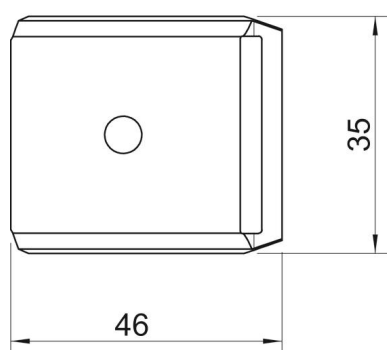

Stamgegevens

Artikelnummer	1199897
Omschrijving 1	Tegenwand
Fabrikant	OBO
Dimensie	34-40mm
Materiaal	Staal
Oppervlak	bandverzinkt zink/aluminium, Double Dip
Oppervlakenorm	DIN EN 10346
Kleinste verkoop-eenheid	100
Eenheid van hoeveelheid	Stuk
Gewicht	2,49 kg
Eenheid gewicht	kg/100 st.
CO-voetafdruk (GWP) van wieg tot poort	0,085 kg COe / 1 Stuk

Technisch specificatieblad

Borgplaat, metaal universeel, DD

Artikelnummer: 1199897

Afmetingen

Maat B	46 mm
Afm. H	15,1 mm
Maat L	35 mm

Technische gegevens

Uitvoering borgplaat/klemmen	Tegenwand
Geschikt voor max. kabeldiameter	40 mm
Halogeenvrij	ja
Spanbereik D max.	40 mm
Spanbereik D min.	34 mm