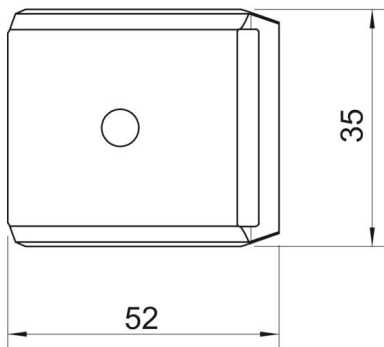

### Stamgegevens

Artikelnummer	1197479
Omschrijving 1	Tegenwand
Fabrikant	OBO
Dimensie	40-46mm
Materiaal	Roestvast staal 1.4301
Oppervlak	blank, nabehandeld
Oppervlaktenorm	
Kleinste verkoop-eenheid	100
Eenheid van hoeveelheid	Stuk
Gewicht	3,005 kg
Eenheid gewicht	kg/100 st.
CO-voetafdruk (GWP) van wieg tot poort	0,353 kg COe / 1 Stuk

## Afmetingen

Maat B	52 mm
Afm. H	17,2 mm
Maat L	35 mm