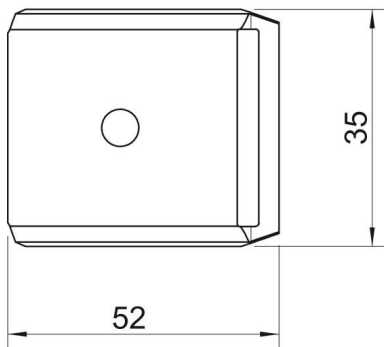

Stamgegevens

Artikelnummer	1199900
Omschrijving 1	Tegenwand
Fabrikant	OBO
Dimensie	40-46mm
Materiaal	Staal
Oppervlak	bandverzinkt zink/aluminium, Double Dip
Oppervlakenorm	DIN EN 10346
Kleinste verkoop-eenheid	100
Eenheid van hoeveelheid	Stuk
Gewicht	3,27 kg
Eenheid gewicht	kg/100 st.
CO-voetafdruk (GWP) van wieg tot poort	0,098 kg COe / 1 Stuk

Technisch specificatieblad

Borgplaat, metaal universeel, DD

Artikelnummer: 1199900

Afmetingen

Maat B	52 mm
Afm. H	17,2 mm
Maat L	35 mm

Technische gegevens

Uitvoering borgplaat/klemmen	Tegenwand
Geschikt voor max. kabeldiameter	46 mm
Halogeenvrij	ja
Spanbereik D max.	46 mm
Spanbereik D min.	40 mm