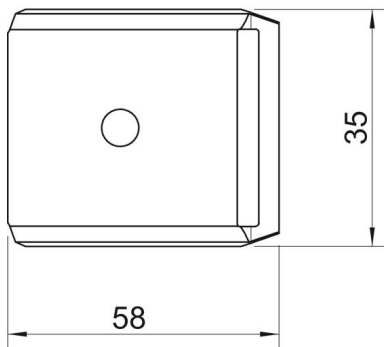

Stamgegevens

Artikelnummer	1199919
Omschrijving 1	Tegenwand
Fabrikant	OBO
Dimensie	46-52mm
Materiaal	Staal
Oppervlak	bandverzinkt zink/aluminium, Double Dip
Oppervlakenorm	DIN EN 10346
Kleinste verkoop-eenheid	50
Eenheid van hoeveelheid	Stuk
Gewicht	3,46 kg
Eenheid gewicht	kg/100 st.
CO-voetafdruk (GWP) van wieg tot poort	0,11 kg COe / 1 Stuk

Technisch specificatieblad

Borgplaat, metaal universeel, DD

Artikelnummer: 1199919

Afmetingen

Maat B	58 mm
Afm. H	19,2 mm
Maat L	35 mm

Technische gegevens

Uitvoering borgplaat/klemmen	Tegenwand
Geschikt voor max. kabeldiameter	52 mm
Halogeenvrij	ja
Spanbereik D max.	52 mm
Spanbereik D min.	46 mm