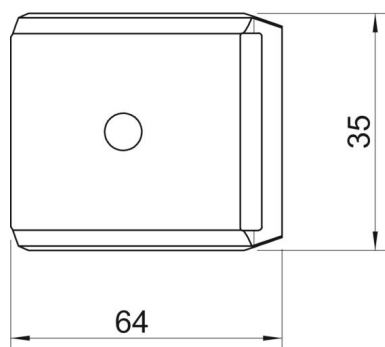

Stamgegevens

Artikelnummer	1199927
Omschrijving 1	Tegenwand
Fabrikant	OBO
Dimensie	52-58mm
Materiaal	Staal
Oppervlak	bandverzinkt zink/aluminium, Double Dip
Oppervlaktenorm	DIN EN 10346
Kleinste verkoop-eenheid	50
Eenheid van hoeveelheid	Stuk
Gewicht	3,62 kg
Eenheid gewicht	kg/100 st.
CO-voetafdruk (GWP) van wieg tot poort	0,119 kg COe / 1 Stuk

Technisch specificatieblad

Borgplaat, metaal universeel, DD

Artikelnummer: 1199927

Afmetingen

Maat B	64 mm
Afm. H	20,3 mm
Maat L	35 mm

Technische gegevens

Uitvoering borgplaat/klemmen	Tegenwand
Geschikt voor max. kabeldiameter	58 mm
Halogeenvrij	ja
Spanbereik D max.	58 mm
Spanbereik D min.	52 mm