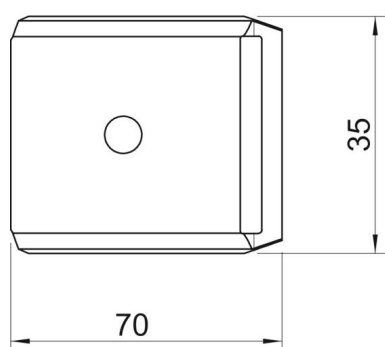

Stamgegevens

Artikelnummer	1199935
Omschrijving 1	Tegenwand
Fabrikant	OBO
Dimensie	58-64mm
Materiaal	Staal
Oppervlak	bandverzinkt zink/aluminium, Double Dip
Oppervlakenorm	DIN EN 10346
Kleinste verkoop-eenheid	50
Eenheid van hoeveelheid	Stuk
Gewicht	4,28 kg
Eenheid gewicht	kg/100 st.
CO-voetafdruk (GWP) van wieg tot poort	0,132 kg COe / 1 Stuk

Technisch specificatieblad

Borgplaat, metaal universeel, DD

Artikelnummer: 1199935

Afmetingen

Maat B	70 mm
Afm. H	22,4 mm
Maat L	35 mm

Technische gegevens

Uitvoering borgplaat/klemmen	Tegenwand
Geschikt voor max. kabeldiameter	64 mm
Halogeenvrij	ja
Spanbereik D max.	64 mm
Spanbereik D min.	58 mm