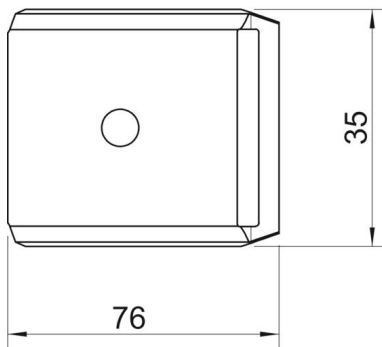

Stamgegevens

Artikelnummer	1199943
Omschrijving 1	Tegenwand
Fabrikant	OBO
Dimensie	64-70mm
Materiaal	Staal
Oppervlak	bandverzinkt zink/aluminium, Double Dip
Oppervlakenorm	DIN EN 10346
Kleinste verkoop-eenheid	50
Eenheid van hoeveelheid	Stuk
Gewicht	4,59 kg
Eenheid gewicht	kg/100 st.
CO-voetafdruk (GWP) van wieg tot poort	0,166 kg COe / 1 Stuk

Technisch specificatieblad

Borgplaat, metaal universeel, DD

Artikelnummer: 1199943

Afmetingen

Maat B	76 mm
Afm. H	24,5 mm
Maat L	35 mm

Technische gegevens

Uitvoering borgplaat/klemmen	Tegenwand
Geschikt voor max. kabeldiameter	70 mm
Halogeenvrij	ja
Spanbereik D max.	70 mm
Spanbereik D min.	64 mm