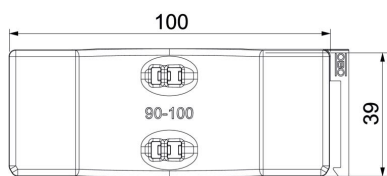

Technisch specificatieblad

Universele tegenwand, kunststof

Artikelnummer: 1198100

Onafhankelijk van de rail, universeel toepasbaar door opschuiven op een been van de beugelklem. Dankzij een intelligente vorm aan de achterzijde, combineerbaar tot dubbele wand. Installatie achteraf zonder demontage van de beugelklem mogelijk.

PP Polypropyleen

Stamgegevens

Artikelnummer	1198100
Type	2058UW 100 LGR
Omschrijving 1	Universele tegenwand
Omschrijving 2	te combineren tot dubbele
Leverbaar vanaf	15.05.2019
Fabrikant	OBO
Dimensie	90-100mm
Kleur	lichtgrijs; RAL 7035
Materiaal	Polypropyleen
Kleinste verkoop-eenheid	25
Eenheid van hoeveelheid	Stuk
Gewicht	1,175 kg
Eenheid gewicht	kg/100 st.

Technisch specificatieblad

Universele tegenwand, kunststof

Artikelnummer: 1198100

Afmetingen

Maat B	106 mm
Afm. H	12,8 mm
Maat L	40 mm

Technische gegevens

Uitvoering borgplaat/klemmen	Tegenwand
Geschikt voor max. kabeldiameter	100 mm
Spanbereik D max.	100 mm
Spanbereik D min.	90 mm