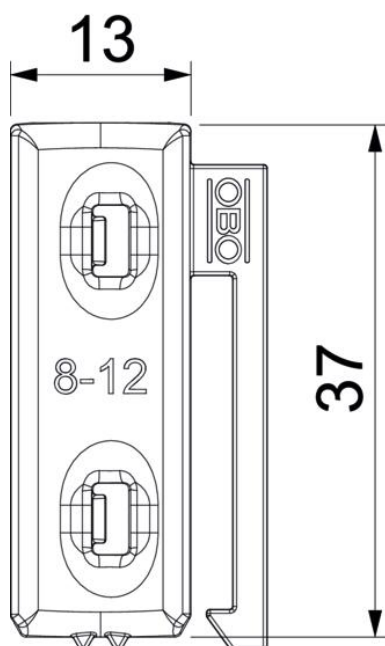

Technisch specificatieblad

Universele tegenwand, kunststof

Artikelnummer: 1198012

Onafhankelijk van de rail, universeel toepasbaar door opschuiven op een been van de beugelklem. Dankzij een intelligente vorm aan de achterzijde, combineerbaar tot dubbele wand. Installatie achteraf zonder demontage van de beugelklem mogelijk.

PP Polypropyleen

Stamgegevens

Artikelnummer	1198012
Type	2058UW 12 LGR
Omschrijving 1	Universele tegenwand
Omschrijving 2	te combineren tot dubbele
Leverbaar vanaf	15.05.2019
Fabrikant	OBO
Dimensie	8-12mm
Kleur	lichtgrijs; RAL 7035
Materiaal	Polypropyleen
Kleinste verkoop-eenheid	100
Eenheid van hoeveelheid	Stuk
Gewicht	0,174 kg
Eenheid gewicht	kg/100 st.

Technisch specificatieblad

Universele tegenwand, kunststof

Artikelnummer: 1198012

Afmetingen

Maat B	18,5 mm
Afm. H	5,8 mm
Maat L	37 mm

Technische gegevens

Uitvoering borgplaat/klemmen	Tegenwand
Geschikt voor max. kabeldiameter	12 mm
Spanbereik D max.	12 mm
Spanbereik D min.	8 mm