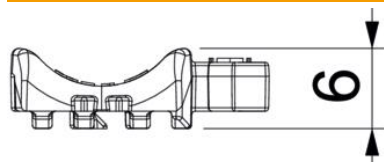

Technisch specificatieblad

Universele tegenwand, kunststof

Artikelnummer: 1198012

Onafhankelijk van de rail, universeel toepasbaar door opschuiven op een been van de beugelklem. Dankzij een intelligente vorm aan de achterzijde, combineerbaar tot dubbele wand. Installatie achteraf zonder demontage van de beugelklem mogelijk.

PP Polypropyleen

Stamgegevens

Artikelnummer	1198012
Type	2058UW 12 LGR
Omschrijving 1	Universele tegenwand
Omschrijving 2	te combineren tot dubbele
Leverbaar vanaf	15.05.2019
Fabrikant	OBO
Dimensie	8-12mm
Kleur	lichtgrijs; RAL 7035
Materiaal	Polypropyleen
Kleinste verkoop-eenheid	100
Eenheid van hoeveelheid	Stuk
Gewicht	0,174 kg
Eenheid gewicht	kg/100 st.

Technisch specificatieblad

Universele tegenwand, kunststof

Artikelnummer: 1198012

Afmetingen

Maat B	18,5 mm
Afm. H	5,8 mm
Maat L	37 mm

Technische gegevens

Uitvoering borgplaat/klemmen	Tegenwand
Geschikt voor max. kabeldiameter	12 mm
Spanbereik D max.	12 mm
Spanbereik D min.	8 mm