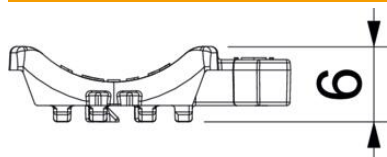

Technisch specificatieblad

Universele tegenwand, kunststof

Artikelnummer: 1198016

Onafhankelijk van de rail, universeel toepasbaar door opschuiven op een been van de beugelklem. Dankzij een intelligente vorm aan de achterzijde, combineerbaar tot dubbele wand. Installatie achteraf zonder demontage van de beugelklem mogelijk.

PP Polypropyleen

Stamgegevens

Artikelnummer	1198016
Type	2058UW 16 LGR
Omschrijving 1	Universele tegenwand
Omschrijving 2	te combineren tot dubbele
Leverbaar vanaf	15.05.2019
Fabrikant	OBO
Dimensie	12-16mm
Kleur	lichtgrijs; RAL 7035
Materiaal	Polypropyleen
Kleinste verkoop-eenheid	100
Eenheid van hoeveelheid	Stuk
Gewicht	0,208 kg
Eenheid gewicht	kg/100 st.

Technisch specificatieblad

Universele tegenwand, kunststof

Artikelnummer: 1198016

Afmetingen

Maat B	21,5 mm
Afm. H	5,8 mm
Maat L	37 mm

Technische gegevens

Uitvoering borgplaat/klemmen	Tegenwand
Geschikt voor max. kabeldiameter	16 mm
Spanbereik D max.	16 mm
Spanbereik D min.	12 mm