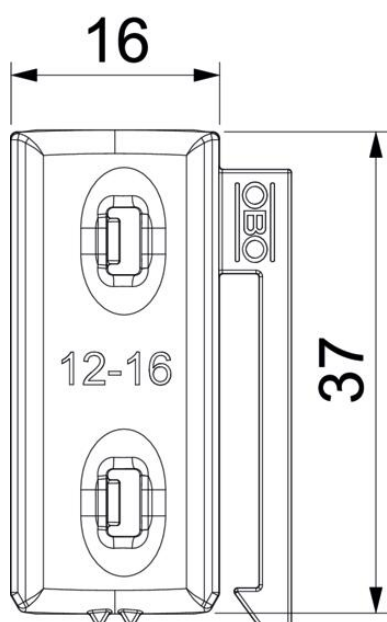

Technisch specificatieblad

Universele tegenwand, kunststof

Artikelnummer: 1198016

Onafhankelijk van de rail, universeel toepasbaar door opschuiven op een been van de beugelklem. Dankzij een intelligente vorm aan de achterzijde, combineerbaar tot dubbele wand. Installatie achteraf zonder demontage van de beugelklem mogelijk.

PP Polypropyleen

Stamgegevens

Artikelnummer	1198016
Type	2058UW 16 LGR
Omschrijving 1	Universele tegenwand
Omschrijving 2	te combineren tot dubbele
Leverbaar vanaf	15.05.2019
Fabrikant	OBO
Dimensie	12-16mm
Kleur	lichtgrijs; RAL 7035
Materiaal	Polypropyleen
Kleinste verkoop-eenheid	100
Eenheid van hoeveelheid	Stuk
Gewicht	0,208 kg
Eenheid gewicht	kg/100 st.

Technisch specificatieblad

Universele tegenwand, kunststof

Artikelnummer: 1198016

Afmetingen

Maat B	21,5 mm
Afm. H	5,8 mm
Maat L	37 mm

Technische gegevens

Uitvoering borgplaat/klemmen	Tegenwand
Geschikt voor max. kabeldiameter	16 mm
Spanbereik D max.	16 mm
Spanbereik D min.	12 mm