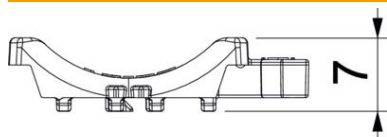

Technisch specificatieblad

Universele tegenwand, kunststof

Artikelnummer: 1198022

Onafhankelijk van de rail, universeel toepasbaar door opschuiven op een been van de beugelklem. Dankzij een intelligente vorm aan de achterzijde, combineerbaar tot dubbele wand. Installatie achteraf zonder demontage van de beugelklem mogelijk.

PP Polypropyleen

Stamgegevens

Artikelnummer	1198022
Type	2058UW 22 LGR
Omschrijving 1	Universele tegenwand
Omschrijving 2	te combineren tot dubbele
Leverbaar vanaf	15.05.2019
Fabrikant	OBO
Dimensie	16-22mm
Kleur	lichtgrijs; RAL 7035
Materiaal	Polypropyleen
Kleinste verkoop-eenheid	100
Eenheid van hoeveelheid	Stuk
Gewicht	0,268 kg
Eenheid gewicht	kg/100 st.

Technisch specificatieblad

Universele tegenwand, kunststof

Artikelnummer: 1198022

Afmetingen

Maat B	27,5 mm
Afm. H	6,8 mm
Maat L	37 mm

Technische gegevens

Uitvoering borgplaat/klemmen	Tegenwand
Geschikt voor max. kabeldiameter	22 mm
Spanbereik D max.	22 mm
Spanbereik D min.	16 mm