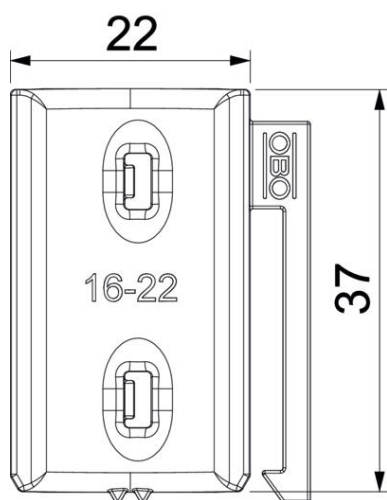

Technisch specificatieblad

Universele tegenwand, kunststof

Artikelnummer: 1198022

Onafhankelijk van de rail, universeel toepasbaar door opschuiven op een been van de beugelklem. Dankzij een intelligente vorm aan de achterzijde, combineerbaar tot dubbele wand. Installatie achteraf zonder demontage van de beugelklem mogelijk.

PP Polypropyleen

Stamgegevens

Artikelnummer	1198022
Type	2058UW 22 LGR
Omschrijving 1	Universele tegenwand
Omschrijving 2	te combineren tot dubbele
Leverbaar vanaf	15.05.2019
Fabrikant	OBO
Dimensie	16-22mm
Kleur	lichtgrijs; RAL 7035
Materiaal	Polypropyleen
Kleinste verkoop-eenheid	100
Eenheid van hoeveelheid	Stuk
Gewicht	0,268 kg
Eenheid gewicht	kg/100 st.

Technisch specificatieblad

Universele tegenwand, kunststof

Artikelnummer: 1198022

Afmetingen

Maat B	27,5 mm
Afm. H	6,8 mm
Maat L	37 mm

Technische gegevens

Uitvoering borgplaat/klemmen	Tegenwand
Geschikt voor max. kabeldiameter	22 mm
Spanbereik D max.	22 mm
Spanbereik D min.	16 mm