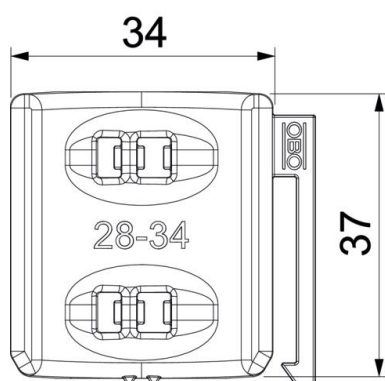

Technisch specificatieblad

Universele tegenwand, kunststof

Artikelnummer: 1198034

Onafhankelijk van de rail, universeel toepasbaar door opschuiven op een been van de beugelklem. Dankzij een intelligente vorm aan de achterzijde, combineerbaar tot dubbele wand. Installatie achteraf zonder demontage van de beugelklem mogelijk.

PP Polypropyleen

Stamgegevens

Artikelnummer	1198034
Type	2058UW 34 LGR
Omschrijving 1	Universele tegenwand
Omschrijving 2	te combineren tot dubbele
Leverbaar vanaf	15.05.2019
Fabrikant	OBO
Dimensie	28-34mm
Kleur	lichtgrijs; RAL 7035
Materiaal	Polypropyleen
Kleinste verkoop-eenheid	100
Eenheid van hoeveelheid	Stuk
Gewicht	0,42 kg
Eenheid gewicht	kg/100 st.

Technisch specificatieblad

Universele tegenwand, kunststof

Artikelnummer: 1198034

Afmetingen

Maat B	45,5 mm
Afm. H	9,8 mm
Maat L	37 mm

Technische gegevens

Uitvoering borgplaat/klemmen	Tegenwand
Geschikt voor max. kabeldiameter	34 mm
Spanbereik D max.	34 mm
Spanbereik D min.	28 mm