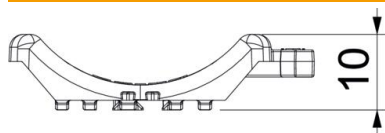

Technisch specificatieblad

Universele tegenwand, kunststof

Artikelnummer: 1198034

Onafhankelijk van de rail, universeel toepasbaar door opschuiven op een been van de beugelklem. Dankzij een intelligente vorm aan de achterzijde, combineerbaar tot dubbele wand. Installatie achteraf zonder demontage van de beugelklem mogelijk.

PP Polypropyleen

Stamgegevens

Artikelnummer	1198034
Type	2058UW 34 LGR
Omschrijving 1	Universele tegenwand
Omschrijving 2	te combineren tot dubbele
Leverbaar vanaf	15.05.2019
Fabrikant	OBO
Dimensie	28-34mm
Kleur	lichtgrijs; RAL 7035
Materiaal	Polypropyleen
Kleinste verkoop-eenheid	100
Eenheid van hoeveelheid	Stuk
Gewicht	0,42 kg
Eenheid gewicht	kg/100 st.

Technisch specificatieblad

Universele tegenwand, kunststof

Artikelnummer: 1198034

Afmetingen

Maat B	45,5 mm
Afm. H	9,8 mm
Maat L	37 mm

Technische gegevens

Uitvoering borgplaat/klemmen	Tegenwand
Geschikt voor max. kabeldiameter	34 mm
Spanbereik D max.	34 mm
Spanbereik D min.	28 mm