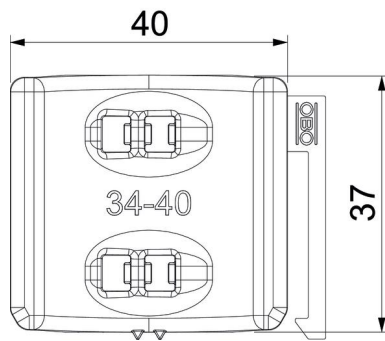

### Stamgegevens

Artikelnummer	1198040
Type	2058UW 40 LGR
Omschrijving 1	Universele tegenwand
Omschrijving 2	te combineren tot dubbele
Leverbaar vanaf	15.05.2019
Fabrikant	OBO
Dimensie	34-40mm
Kleur	lichtgrijs; RAL 7035
Materiaal	Polypropyleen
Kleinste verkoop-eenheid	50
Eenheid van hoeveelheid	Stuk
Gewicht	0,503 kg
Eenheid gewicht	kg/100 st.

## Afmetingen

Maat B	45,5 mm
Afm. H	10,8 mm
Maat L	37 mm

## Technische gegevens

Uitvoering borgplaat/klemmen	Tegenwand
Geschikt voor max. kabeldiameter	40 mm
Spanbereik D max.	40 mm
Spanbereik D min.	34 mm