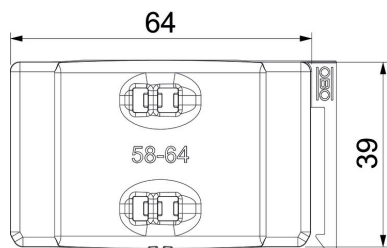

Technisch specificatieblad

Universele tegenwand, kunststof

Artikelnummer: 1198064

Onafhankelijk van de rail, universeel toepasbaar door opschuiven op een been van de beugelklem. Dankzij een intelligente vorm aan de achterzijde, combineerbaar tot dubbele wand. Installatie achteraf zonder demontage van de beugelklem mogelijk.

PP Polypropyleen

Stamgegevens

Artikelnummer	1198064
Type	2058UW 64 LGR
Omschrijving 1	Universele tegenwand
Omschrijving 2	te combineren tot dubbele
Leverbaar vanaf	15.05.2019
Fabrikant	OBO
Dimensie	58-64mm
Kleur	lichtgrijs; RAL 7035
Materiaal	Polypropyleen
Kleinste verkoop-eenheid	50
Eenheid van hoeveelheid	Stuk
Gewicht	0,877 kg
Eenheid gewicht	kg/100 st.

Technisch specificatieblad

Universele tegenwand, kunststof

Artikelnummer: 1198064

Afmetingen

Maat B	69,5 mm
Afm. H	11,8 mm
Maat L	40 mm

Technische gegevens

Uitvoering borgplaat/klemmen	Tegenwand
Geschikt voor max. kabeldiameter	64 mm
Spanbereik D max.	64 mm
Spanbereik D min.	58 mm