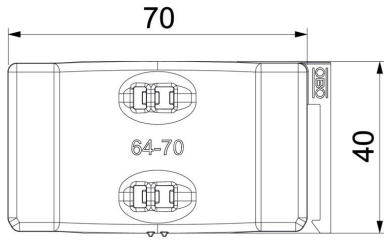

Technisch specificatieblad

Universele tegenwand, kunststof

Artikelnummer: 1198070

Onafhankelijk van de rail, universeel toepasbaar door opschuiven op een been van de beugelklem. Dankzij een intelligente vorm aan de achterzijde, combineerbaar tot dubbele wand. Installatie achteraf zonder demontage van de beugelklem mogelijk.

PP Polypropyleen

Stamgegevens

Artikelnummer	1198070
Type	2058UW 70 LGR
Omschrijving 1	Universele tegenwand
Omschrijving 2	te combineren tot dubbele
Leverbaar vanaf	15.05.2019
Fabrikant	OBO
Dimensie	64-70mm
Kleur	lichtgrijs; RAL 7035
Materiaal	Polypropyleen
Kleinste verkoop-eenheid	25
Eenheid van hoeveelheid	Stuk
Gewicht	0,957 kg
Eenheid gewicht	kg/100 st.

Technisch specificatieblad

Universele tegenwand, kunststof

Artikelnummer: 1198070

Afmetingen

Maat B	75,5 mm
Afm. H	12,3 mm
Maat L	40 mm

Technische gegevens

Uitvoering borgplaat/klemmen	Tegenwand
Geschikt voor max. kabeldiameter	70 mm
Spanbereik D max.	70 mm
Spanbereik D min.	64 mm