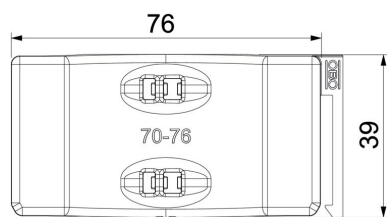

Technisch specificatieblad

Universele tegenwand, kunststof

Artikelnummer: 1198076

Onafhankelijk van de rail, universeel toepasbaar door opschuiven op een been van de beugelklem. Dankzij een intelligente vorm aan de achterzijde, combineerbaar tot dubbele wand. Installatie achteraf zonder demontage van de beugelklem mogelijk.

PP Polypropyleen

Stamgegevens

Artikelnummer	1198076
Type	2058UW 76 LGR
Omschrijving 1	Universele tegenwand
Omschrijving 2	te combineren tot dubbele
Leverbaar vanaf	15.05.2019
Fabrikant	OBO
Dimensie	70-76mm
Kleur	lichtgrijs; RAL 7035
Materiaal	Polypropyleen
Kleinste verkoop-eenheid	25
Eenheid van hoeveelheid	Stuk
Gewicht	0,94 kg
Eenheid gewicht	kg/100 st.

Technisch specificatieblad

Universele tegenwand, kunststof

Artikelnummer: 1198076

Afmetingen

Maat B	81,5 mm
Afm. H	12,3 mm
Maat L	40 mm

Technische gegevens

Uitvoering borgplaat/klemmen	Tegenwand
Geschikt voor max. kabeldiameter	76 mm
Spanbereik D max.	76 mm
Spanbereik D min.	70 mm