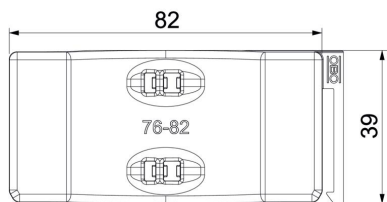

### Stamgegevens

Artikelnummer	1198082
Type	2058UW 82 LGR
Omschrijving 1	Universele tegenwand
Omschrijving 2	te combineren tot dubbele
Leverbaar vanaf	15.05.2019
Fabrikant	OBO
Dimensie	76-82mm
Kleur	lichtgrijs; RAL 7035
Materiaal	Polypropyleen
Kleinste verkoop-eenheid	25
Eenheid van hoeveelheid	Stuk
Gewicht	1,107 kg
Eenheid gewicht	kg/100 st.

## Afmetingen

Maat B	87,5 mm
Afm. H	12,3 mm
Maat L	40 mm

## Technische gegevens

Uitvoering borgplaat/klemmen	Tegenwand
Geschikt voor max. kabeldiameter	82 mm
Spanbereik D max.	82 mm
Spanbereik D min.	76 mm