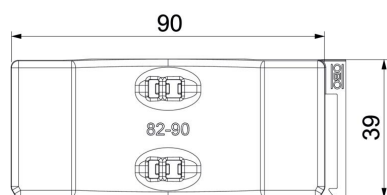

Technisch specificatieblad

Universele tegenwand, kunststof

Artikelnummer: 1198090

Onafhankelijk van de rail, universeel toepasbaar door opschuiven op een been van de beugelklem. Dankzij een intelligente vorm aan de achterzijde, combineerbaar tot dubbele wand. Installatie achteraf zonder demontage van de beugelklem mogelijk.

PP Polypropyleen

Stamgegevens

Artikelnummer	1198090
Type	2058UW 90 LGR
Omschrijving 1	Universele tegenwand
Omschrijving 2	te combineren tot dubbele
Leverbaar vanaf	15.05.2019
Fabrikant	OBO
Dimensie	82-90mm
Kleur	lichtgrijs; RAL 7035
Materiaal	Polypropyleen
Kleinste verkoop-eenheid	25
Eenheid van hoeveelheid	Stuk
Gewicht	1,1 kg
Eenheid gewicht	kg/100 st.

Technisch specificatieblad

Universele tegenwand, kunststof

Artikelnummer: 1198090

Afmetingen

Maat B	96 mm
Afm. H	12,8 mm
Maat L	40 mm

Technische gegevens

Uitvoering borgplaat/klemmen	Tegenwand
Geschikt voor max. kabeldiameter	90 mm
Spanbereik D max.	90 mm
Spanbereik D min.	82 mm