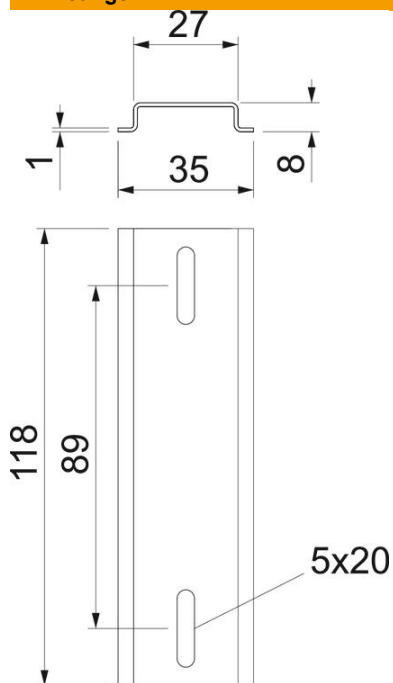

DIN-rail 35 x 7,5 mm conform NEN-EN-IEC 60715 (vroeger NEN-EN 50022).

### Stamgegevens

Artikelnummer	1115876
Type	2069 X06 FS
Omschrijving 1	DIN-rail
Omschrijving 2	met bevestigingsschroeven
Fabrikant	OBO
Dimensie	119x35x7,5
Kleinste verkoop-eenheid	1
Eenheid van hoeveelheid	Stuk
Gewicht	4,3 kg
Eenheid gewicht	kg/100 st.

# Technisch specificatieblad

### Afmetingen

Lengte	118 mm
Breedte	35 mm
Hoogte	8 mm