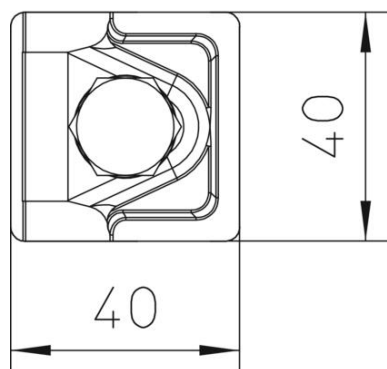

Technisch specificatieblad

Vario-snelverbinder/multiklem Rd 6-8 / RD 6-8 mm Cu

Artikelnummer: 5311407

- Voor T-, kruis- en parallelverbindingen met tussenplaat
- Snelle montage met een bout M10 x 30 van RVS (a2)
- Met veerring conform DIN 137
- Voldoet aan de eisen conform NEN-EN-IEC 62305

Cu Koper

Stamgegevens

Artikelnummer	5311407
Type	249 6-8 CU
Omschrijving 1	Snelverbinder
Omschrijving 2	Vario
Fabrikant	OBO
Dimensie	40x40mm
Materiaal	Koper
Kleinste verkoop-eenheid	10
Eenheid van hoeveelheid	Stuk
Gewicht	12,71 kg
Eenheid gewicht	kg/100 st.

Technisch specificatieblad

Vario-snelverbinder/multiklem Rd 6-8 / RD 6-8 mm Cu

Artikelnummer: 5311407

Afmetingen

Maat A 40 mm

Technische gegevens

Type bevestigingsbout	Zeskantbout
Type verbinder	Multifunctionele verbindingsklem
Bliksemstroombestendigheid	H/100 kA
Geschikt voor verbinding	Ronde geleider Rd 6-8 / Rd 6-8
Passing	RD 6-8 / 6-8 mm
Tussenplaat	nee