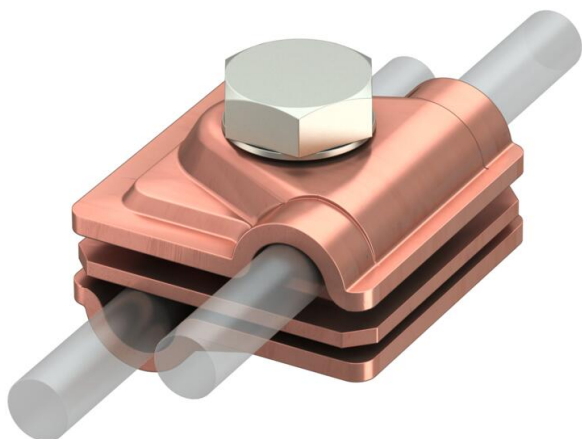

Technisch specificatieblad

Vario-snelverbinder/multiklem Rd 6-8 / RD 6-8 mm Cu

Artikelnummer: 5311407

- Voor T-, kruis- en parallelverbindingen met tussenplaat
- Snelle montage met een bout M10 x 30 van RVS (a2)
- Met veerring conform DIN 137
- Voldoet aan de eisen conform NEN-EN-IEC 62305

Cu Koper

Stamgegevens

Artikelnummer	5311407
Type	249 6-8 CU
Omschrijving 1	Snelverbinder
Omschrijving 2	Vario
Fabrikant	OBO
Dimensie	40x40mm
Materiaal	Koper
Kleinste verkoop-eenheid	10
Eenheid van hoeveelheid	Stuk
Gewicht	12,71 kg
Eenheid gewicht	kg/100 st.

Technisch specificatieblad

Vario-snelverbinder/multiklem Rd 6-8 / RD 6-8 mm Cu

Artikelnummer: 5311407

Afmetingen

Maat A 40 mm

Technische gegevens

Type bevestigingsbout	Zeskantbout
Type verbinder	Multifunctionele verbindingsklem
Bliksemstroombestendigheid	H/100 kA
Geschikt voor verbinding	Ronde geleider Rd 6-8 / Rd 6-8
Passing	RD 6-8 / 6-8 mm
Tussenplaat	nee