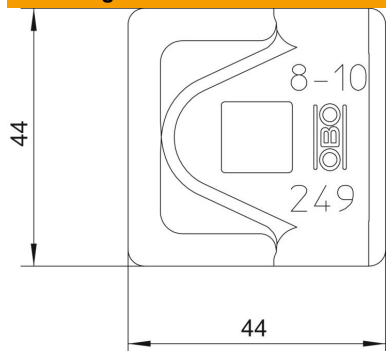

## Stamgegevens

Artikelnummer	5311585
Type	249 8-10 ALU-OT
Omschrijving 1	Snelverbinder
Omschrijving 2	RD8-10 op alu kader
Fabrikant	OBO
Dimensie	44x44mm
Materiaal	aluminium
Kleinste verkoop-eenheid	100
Eenheid van hoeveelheid	Stuk
Gewicht	2,1 kg
Eenheid gewicht	kg/100 st.

# Technisch specificatieblad

Aansluitklem potentiaalvereffening Rd 8-10 mm

Artikelnummer: 5311585

## Afmetingen

Maat A	44 mm
--------	-------

## Technische gegevens

Type bevestigingsbout	Overige
Passing	Rd 8-10 mm