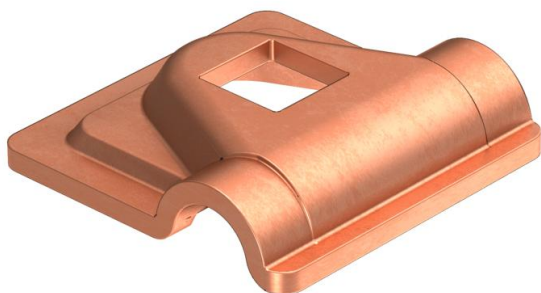

## Aansluitklem potentiaalvereffening Rd 8-10 mm CU

Artikelnummer: 5311530

- Voor bevestiging ronde geleider RD 8-10
- Voor M10-bouten geschikt

**Cu** Koper

### Stamgegevens

Artikelnummer	5311530
Type	249 8-10 CU-OT
Omschrijving 1	Snelverbinder
Omschrijving 2	insteek module
Fabrikant	OBO
Dimensie	40x40mm
Materiaal	Koper
Kleinste verkoop-eenheid	100
Eenheid van hoeveelheid	Stuk
Gewicht	3,58 kg
Eenheid gewicht	kg/100 st.

# Technisch specificatieblad

Aansluitklem potentiaalvereffening Rd 8-10 mm CU

Artikelnummer: 5311530

## Technische gegevens

Passing Rd 8-10 mm