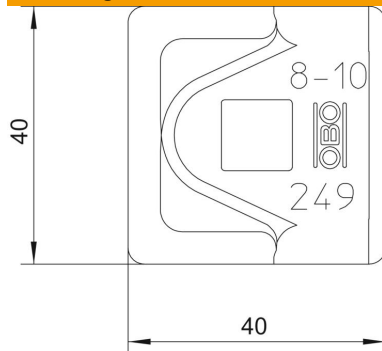

### Stamgegevens

Artikelnummer	5311530
Type	249 8-10 CU-OT
Omschrijving 1	Snelverbinder
Omschrijving 2	insteek module
Fabrikant	OBO
Dimensie	40x40mm
Materiaal	Koper
Kleinste verkoop-eenheid	100
Eenheid van hoeveelheid	Stuk
Gewicht	3,58 kg
Eenheid gewicht	kg/100 st.

# Technisch specificatieblad

Aansluitklem potentiaalvereffening Rd 8-10 mm CU

Artikelnummer: 5311530

## Afmetingen

Maat A 40 mm

## Technische gegevens

Passing Rd 8-10 mm