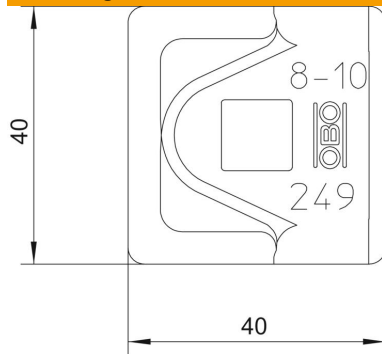

Technisch specificatieblad

Aansluitklem potentiaalvereffening Rd 8-10 mm VA

Artikelnummer: 5311554

- Voor ronde geleider Rd 8-10
- Voor M10-schroeven geschikt

A2 Roestvrij staal 1.4301

Stamgegevens

Artikelnummer	5311554
Type	249 8-10 VA-OT
Omschrijving 1	Snelverbinder
Omschrijving 2	insteek module
Fabrikant	OBO
Dimensie	40x40mm
Materiaal	Roestvast staal 1.4301
Kleinste verkoop-eenheid	100
Eenheid van hoeveelheid	Stuk
Gewicht	3,13 kg
Eenheid gewicht	kg/100 st.

Technisch specificatieblad

Aansluitklem potentiaalvereffening Rd 8-10 mm VA

Artikelnummer: 5311554

Afmetingen

Maat A 40 mm

Technische gegevens

Passing Rd 8-10 mm