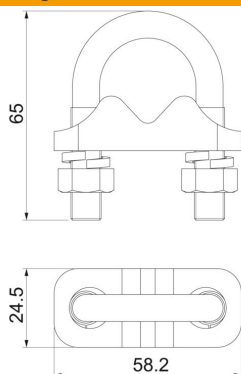

- Passend voor aansluiting van ronde geleider Rd 8-10 resp. platte geleider met diepte-aarding 219 16 CU

CuSn roodkoper

Stamgegevens

Artikelnummer	5001511
Type	2740 16
Omschrijving 1	Aansluitklem
Omschrijving 2	voor RD16 / FL25
Fabrikant	OBO
Dimensie	59x25x65
Materiaal	roodkoper
Kleinste verkoop-eenheid	10
Eenheid van hoeveelheid	Stuk
Gewicht	12,9 kg
Eenheid gewicht	kg/100 st.

Afmetingen

Lengte	59 mm
Breedte	27 mm
Hoogte	65 mm

Technische gegevens

Aansluiting	Platte geleider
Type verbinder	Verbinder
Uitvoering	Aansluitklem
Aardaansluiting diameter	16 mm
Voor aardstang	14,2 mm
Geschikt voor ronde aderdiameter max.	10 mm
Geschikt voor ronde aderdiameter min.	8 mm
Passing	FL/ Rd mm
Tussenplaat	nee
Klembereik max.	10 mm
Klembereik min.	8 mm
Geschikt voor breedte platte geleider max.	25 mm