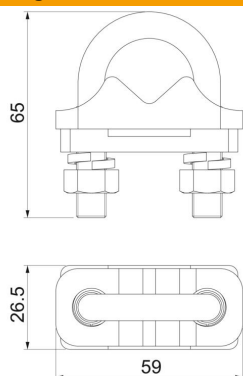

- Passend voor aansluiting van ronde geleider Rd 8-10 resp. platte geleider met diepte-aarding 219 16 CU

CuSn roodkoper

Stamgegevens

Artikelnummer	5001513
Type	2740 16 KL
Omschrijving 1	Aansluitklem
Omschrijving 2	voor RD16 / FL25
Fabrikant	OBO
Dimensie	59x25x65
Materiaal	roodkoper
Kleinste verkoop-eenheid	10
Eenheid van hoeveelheid	Stuk
Gewicht	17,5 kg
Eenheid gewicht	kg/100 st.

Afmetingen

Lengte	59 mm
Breedte	27 mm
Hoogte	65 mm

Technische gegevens

Aansluiting	Platte geleider
Type verbinder	Verbinder
Uitvoering	Aansluitklem
Aardaansluiting diameter	16 mm
Voor aardstang	14,2 mm
Geschikt voor ronde aderdiameter max.	10 mm
Geschikt voor ronde aderdiameter min.	8 mm
Passing	Rd 8-10/FL max. 26 mm
Tussenplaat	nee
Klembereik max.	10 mm
Klembereik min.	8 mm
Geschikt voor breedte platte geleider max.	25 mm