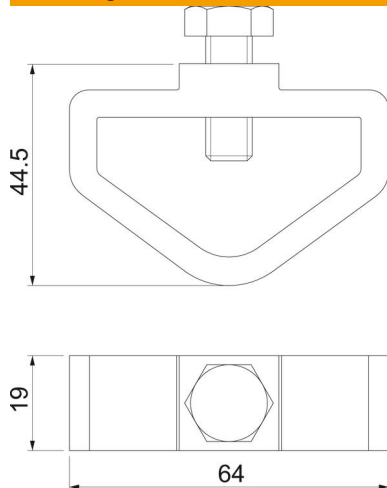

- Voor verbinding van de verkoperde diepe aarddraad 219 16 CU met leidingmateriaal
- Type A klem

CuSn roodkoper

Stamgegevens

Artikelnummer	5001592
Type	2745 16 30
Omschrijving 1	Aansluitklem
Omschrijving 2	voor RD16/FL30
Fabrikant	OBO
Dimensie	64x19x45
Materiaal	roodkoper
Kleinste verkoop-eenheid	10
Eenheid van hoeveelheid	Stuk
Gewicht	19 kg
Eenheid gewicht	kg/100 st.

Afmetingen

Lengte	64 mm
Breedte	57 mm
Hoogte	19 mm

Technische gegevens

Aansluiting	Platte geleider
Type verbinder	Verbinder
Uitvoering	Aansluitmof
Passing	Rd 14,2/ FL max. 40 x 12 mm
Tussenplaat	nee