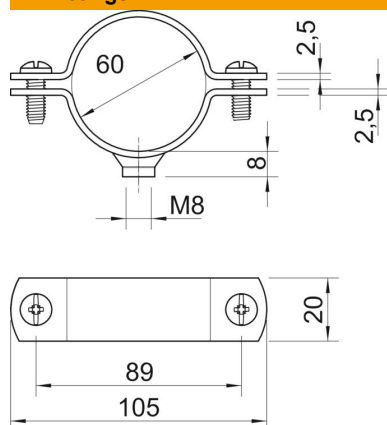

Technisch specificatieblad

Schroefafstandsklem, zware uitvoering M8

Artikelnummer: 1387138

Vast te schroeven op schroefdraad M8. Maat 27 FT is geschikt voor M25. Maat 42,5 FT is geschikt voor M40. Maat 48,5 FT is geschikt voor M50. De maat 60 FT is geschikt voor M63

St Staal

FT thermisch verzinkt

Stamgegevens

Artikelnummer	1387138
Omschrijving 1	Afstandklem
Omschrijving 2	met draadaansluiting M8
Fabrikant	OBO
Dimensie	2"
Materiaal	Staal
Oppervlak	thermisch verzinkt
Oppervlakenorm	DIN EN ISO 1461
Kleinste verkoop-eenheid	15
Eenheid van hoeveelheid	Stuk
Gewicht	11,346 kg
Eenheid gewicht	kg/100 st.
CO-voetafdruk (GWP) van wieg tot poort	0,239 kg CO _e / 1 Stuk

Technisch specificatieblad

Schroefafstandsklem, zware uitvoering M8

Artikelnummer: 1387138

Afmetingen

Lengte	105 mm
Breedte	20 mm
Maat A	105 mm
Maat B	89 mm
Maat D	60 mm
Afmeting d min.	60 mm
Maat t	2,5 mm
Afmeting t1 (mm)	2,5
Maat x	4 mm

Technische gegevens

Uitvoering	Gesloten
Type bevestiging	Schroefgat
voor diameter	60
voor buisdiameter	M63
Geschikt in brandbeveiligingszone	nee
Schroefdraad	M8
Afmetingen	2"
Halogeenvrij	nee
met kunststof mantel	nee
Gatgrootte	M8 mm
Materiaaldikte	2,5 mm
Schroef	M6 x 18
Spanbereik D max.	60 mm
Spanbereik D min.	56 mm
UV-bestendig	ja