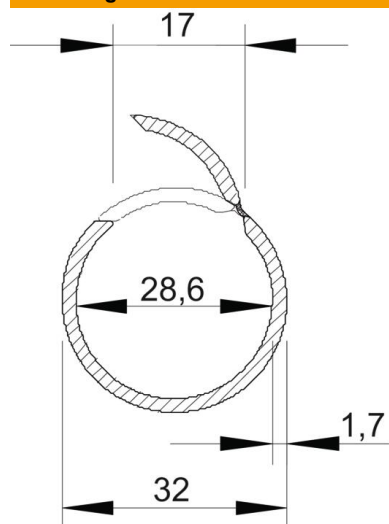

Technisch specificatieblad

Set bestaande uit Quick-klemmen en Quick-Pipe-buizen

Artikelnummer: 2154544

Set bestaande uit elektrotechnische installatiebuis Quick-Pipe en opbouwklemmen Quick-klem. Voor opbouwinstallatie van kabels en leidingen in binnenopstelling en beschermde buitenopstelling. Universele bevestiging aan wand en plafond. Bevat 20 m buis van elk 2 meter lengte en 60 Quick-klemmen. Toepasbaar in temperatuurbereik van -25 °C tot + 60 °C.

PVC Polyvinylchloride

Stamgegevens

Artikelnummer	2154544
Type	2954 M32 LGR
Omschrijving 1	Buiskanaal Quick-Pipe-Set
Omschrijving 2	Quick-Pipe + Quick-beugel
Fabrikant	OBO
Dimensie	M32
Kleur	lichtgrijs; RAL 7035
Materiaal	Polyvinylchloride
Kleinste verkoop-eenheid	1
Eenheid van hoeveelheid	Stuk
Gewicht	479 kg
Eenheid gewicht	kg/100 st.

Technisch specificatieblad

Set bestaande uit Quick-klemmen en Quick-Pipe-buizen

Artikelnummer: 2154544

Afmetingen

Maat C	17 mm
Maat D	32 mm
Afmeting m (mm)	28,6
Maat t	1,7 mm

Technische gegevens

Opbouw	ja
Uitvoering vlambestendig	nee
Betoninstallatie	ja
Afmetingen	M32
Halogeenvrij	nee
Installatie op hout	ja
Installatie ondergronds	nee
Montage in de open lucht	nee
Classificatiecode	0
Machines en installatie	ja
Met mof	nee
Temperatuurbereik max.	60 °C
Temperatuurbereik min.	-25 °C
Ondervloerinstallatie (afwerkvloer)	nee
Inbouw	nee