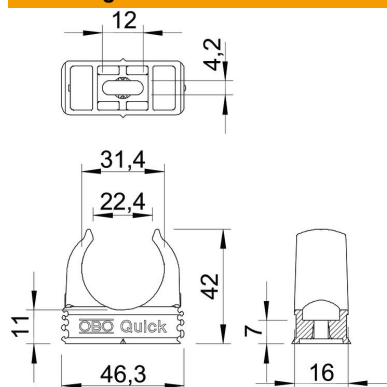

### Stamgegevens

Artikelnummer	2149369
Type	2955 F M32 RW
Omschrijving 1	Quick-kabelbuis-klem
Omschrijving 2	koppelbaar moeilijk ontl.
Fabrikant	OBO
Dimensie	M32
Kleur	zuiver wit; RAL 9010
Materiaal	Polypropyleen
Kleinste verkoop-eenheid	50
Eenheid van hoeveelheid	Stuk
Gewicht	0,63 kg
Eenheid gewicht	kg/100 st.

# Technisch specificatieblad

### Afmetingen

Maat A	46,3 mm
Maat B	16 mm
Maat C	22,4 mm
Maat D	31,4 mm
Afmeting e	12 mm
Maat F	4,2 mm
Afm. h	11 mm
Afm. H	42 mm

### Technische gegevens

Rijgbaar	ja
Aantal kabels/ buizen	1
Uittrekwaarden	100 N
Type bevestiging	Schroefgat
Vlambestendig	volgens VDE 0471/DIN 695 deel 2-1, testtemperatuur 750°C
Gesloten	nee
Halogeenvrij	ja
Met inlage	nee
Nominale grootte/tekst	M32
Klemmontage	Durchgangsloch,_auf_M6_Gewinde_aufschraubbar
Spanbereik D max.	32 mm
Spanbereik D min.	32 mm
UV-bestendig	nee