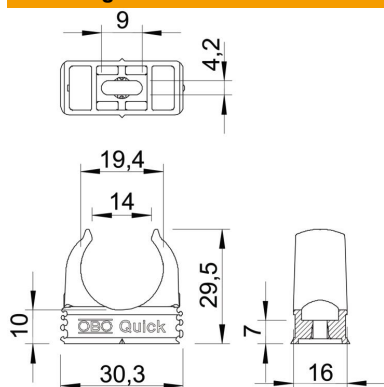

Opbouwkleem voor bevestiging van metrische stalen buizen, lichte en zware isolatiebuizen en elektrotechnische installatiebuis Quick-Pipe. Universele bevestigingsmogelijkheden aan de wand en plafond zowel in binnenopstelling als in beschermde buitenopstelling. Met sleuf voor zijwaarts uitlijnen bij montage met houtschroef of slagplug. Gereedschapsloze buismontage. Kan ook worden gekoppeld aan OBO Multi-Quick of starQuick klemmen. Grootte M16 - M32 kan op schroefdraad M6 worden geschroefd. Bevestigingsafstand 50 - 60 cm, max. uitrekwaarde F bij 20 °C kamertemperatuur zie tabel.

PP Polypropyleen

Stamgegevens

Artikelnummer	2149563
Type	2955 M20 SW
Omschrijving 1	Quick-kabelbuis-klem
Fabrikant	OBO
Dimensie	M20
Kleur	diepzwart; RAL 9005
Materiaal	Polypropyleen
Kleinste verkoop-eenheid	100
Eenheid van hoeveelheid	Stuk
Gewicht	0,325 kg
Eenheid gewicht	kg/100 st.

Technisch specificatieblad

Quick-klem, zwart

Artikelnummer: 2149563

Afmetingen

Maat A	30,3 mm
Maat B	16 mm
Maat C	14 mm
Maat D	19,4 mm
Afmeting e	9 mm
Maat F	4,2 mm
Afm. h	10 mm
Afm. H	29,5 mm

Technische gegevens

Rijgbaar	ja
Aantal kabels/ buizen	1
Uittrekwaarden	75 N
Type bevestiging	Schroefgat
Gesloten	nee
Halogeenvrij	ja
Met inlage	nee
Nominale grootte/tekst	M20
Klemmontage	Durchgangsloch,_auf_M6_Gewinde_aufschraubbar
UV-bestendig	nee