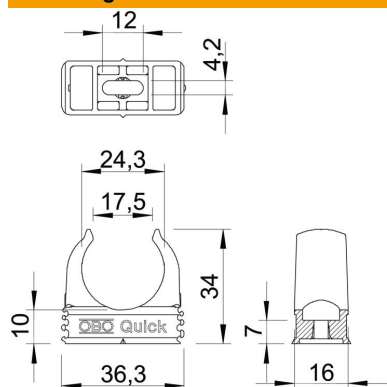

Opbouwkleem voor bevestiging van metrische stalen buizen, lichte en zware isolatiebuizen en elektrotechnische installatiebuis Quick-Pipe. Universele bevestigingsmogelijkheden aan de wand en plafond zowel in binnenopstelling als in beschermde buitenopstelling. Met sleuf voor zijwaarts uitlijnen bij montage met houtschroef of slagplug. Gereedschapsloze buismontage. Kan ook worden gekoppeld aan OBO Multi-Quick of starQuick klemmen. Grootte M16 - M32 kan op schroefdraad M6 worden geschroefd. Bevestigingsafstand 50 - 60 cm, max. uitrekwaarde F bij 20 °C kamertemperatuur zie tabel.

PP Polypropyleen

Stamgegevens

Artikelnummer	2149567
Type	2955 M25 SW
Omschrijving 1	Quick-kabelbuis-klem
Fabrikant	OBO
Dimensie	M25
Kleur	diepzwart; RAL 9005
Materiaal	Polypropyleen
Kleinste verkoop-eenheid	100
Eenheid van hoeveelheid	Stuk
Gewicht	0,43 kg
Eenheid gewicht	kg/100 st.

Technisch specificatieblad

Quick-klem, zwart

Artikelnummer: 2149567

Afmetingen

Maat A	36,3 mm
Maat B	16 mm
Maat C	17,5 mm
Maat D	24,3 mm
Afmeting e	12 mm
Maat F	4,2 mm
Afm. h	10 mm
Afm. H	34 mm

Technische gegevens

Rijgbaar	ja
Aantal kabels/ buizen	1
Uittrekwaarden	90 N
Type bevestiging	Schroefgat
Gesloten	nee
Halogeenvrij	ja
Met inlage	nee
Nominale grootte/tekst	M25
Klemmontage	Durchgangsloch,_auf_M6_Gewinde_aufschraubbar
UV-bestendig	nee