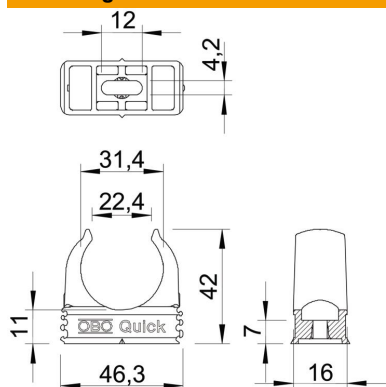

Opbouwkleem voor bevestiging van metrische stalen buizen, lichte en zware isolatiebuizen en elektrotechnische installatiebuis Quick-Pipe. Universele bevestigingsmogelijkheden aan de wand en plafond zowel in binnenopstelling als in beschermde buitenopstelling. Met sleuf voor zijwaarts uitlijnen bij montage met houtschroef of slagplug. Gereedschapsloze buismontage. Kan ook worden gekoppeld aan OBO Multi-Quick of starQuick klemmen. Grootte M16 - M32 kan op schroefdraad M6 worden geschroefd. Bevestigingsafstand 50 - 60 cm, max. uitrekwaarde F bij 20 °C kamertemperatuur zie tabel.

PP Polypropyleen

Stamgegevens

Artikelnummer	2149571
Type	2955 M32 SW
Omschrijving 1	Quick-kabelbuis-klem
Fabrikant	OBO
Dimensie	M32
Kleur	diepzwart; RAL 9005
Materiaal	Polypropyleen
Kleinste verkoop-eenheid	50
Eenheid van hoeveelheid	Stuk
Gewicht	0,63 kg
Eenheid gewicht	kg/100 st.

Technisch specificatieblad

Quick-klem, zwart

Artikelnummer: 2149571

Afmetingen

Maat A	46,3 mm
Maat B	16 mm
Maat C	22,4 mm
Maat D	31,4 mm
Afmeting e	12 mm
Maat F	4,2 mm
Afm. h	11 mm
Afm. H	42 mm

Technische gegevens

Rijgbaar	ja
Aantal kabels/ buizen	1
Uittrekwaarden	100 N
Type bevestiging	Schroefgat
Gesloten	nee
Halogeenvrij	ja
Met inlage	nee
Nominale grootte/tekst	M32
Klemmontage	Durchgangsloch,_auf_M6_Gewinde_aufschraubbar
UV-bestendig	nee