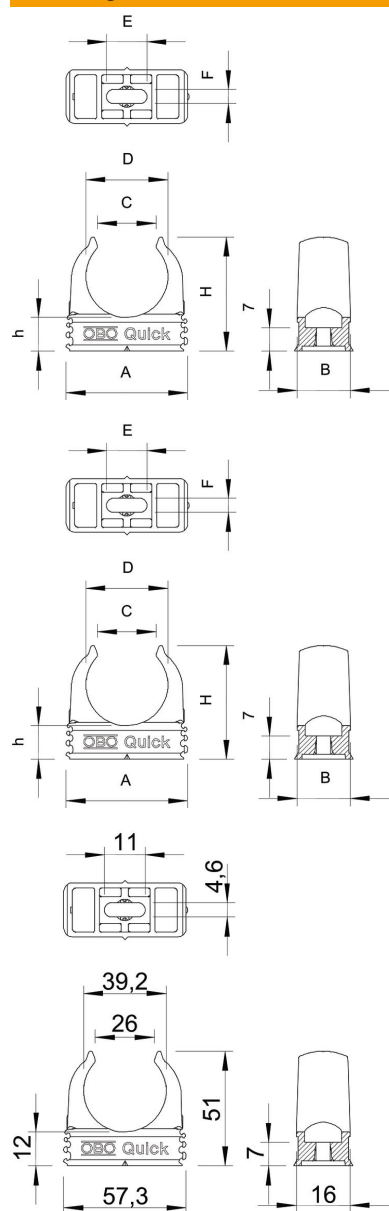

Opbouwklem voor bevestiging van metrische stalen buizen, lichte en zware isolatiebuizen en elektrotechnische installatiebuis Quick-Pipe. Universele bevestigingsmogelijkheden aan de wand en plafond zowel in binnenopstelling als in beschermde buitenopstelling. Met sleuf voor zijwaarts uitlijnen bij montage met houtschroef of slagplug. Gereedschapsloze buismontage. Kan ook worden gekoppeld aan OBO Multi-Quick of starQuick klemmen. Grootte M16 - M32 kan op schroefdraad M6 worden geschroefd. Bevestigingsafstand 50 - 60 cm, max. uitrekwaarde F bij 20 °C kamertemperatuur zie tabel.

PP Polypropyleen

Stamgegevens

Artikelnummer	2149575
Type	2955 M40 SW
Omschrijving 1	Quick-kabelbuis-klem
Fabrikant	OBO
Dimensie	M40
Kleur	diepzwart; RAL 9005
Materiaal	Polypropyleen
Kleinste verkoop-eenheid	50
Eenheid van hoeveelheid	Stuk
Gewicht	0,835 kg
Eenheid gewicht	kg/100 st.

Technisch specificatieblad

Quick-klem, zwart

Artikelnummer: 2149575

Afmetingen

Maat A	57,3 mm
Maat B	16 mm
Maat C	26 mm
Maat D	39,2 mm
Afmeting e	11 mm
Maat F	4,6 mm
Afm. h	12 mm
Afm. H	51 mm

Technisch specificatieblad

Quick-klem, zwart

Artikelnummer: 2149575

Technische gegevens

Rijgbaar	ja
Aantal kabels/ buizen	1
Uittrekwaarden	110 N
Type bevestiging	Schroefgat
Gesloten	nee
Halogeenvrij	ja
Met inlage	nee
Nominale grootte/tekst	M40
Klemmontage	Durchgangsloch,_auf_M6_Gewinde_aufschraubbar
UV-bestendig	nee