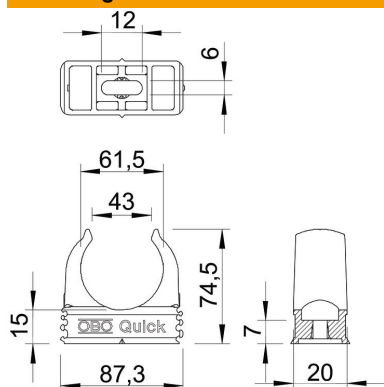

Opbouwkleem voor bevestiging van metrische stalen buizen, lichte en zware isolatiebuizen en elektrotechnische installatiebuis Quick-Pipe. Universele bevestigingsmogelijkheden aan de wand en plafond zowel in binnenopstelling als in beschermde buitenopstelling. Met sleuf voor zijwaarts uitlijnen bij montage met houtschroef of slagplug. Gereedschapsloze buismontage. Kan ook worden gekoppeld aan OBO Multi-Quick of starQuick klemmen. Grootte M16 - M32 kan op schroefdraad M6 worden geschroefd. Bevestigingsafstand 50 - 60 cm, max. uitrekwaarde F bij 20 °C kamertemperatuur zie tabel.

PP Polypropyleen

Stamgegevens

Artikelnummer	2149583
Type	2955 M63 SW
Omschrijving 1	Quick-kabelbuis-klem
Fabrikant	OBO
Dimensie	M63
Kleur	diepzwart; RAL 9005
Materiaal	Polypropyleen
Kleinste verkoop-eenheid	20
Eenheid van hoeveelheid	Stuk
Gewicht	2,203 kg
Eenheid gewicht	kg/100 st.

Technisch specificatieblad

Quick-klem, zwart

Artikelnummer: 2149583

Afmetingen

Maat A	87,3 mm
Maat B	20 mm
Maat C	43 mm
Maat D	61,5 mm
Afmeting e	12 mm
Maat F	6 mm
Afm. h	15 mm
Afm. H	74,5 mm

Technische gegevens

Rijgbaar	ja
Aantal kabels/ buizen	1
Uittrekwaarden	175 N
Type bevestiging	Schroefgat
Gesloten	nee
Halogeenvrij	ja
Met inlage	nee
Nominale grootte/tekst	M63
Klemmontage	Durchgangsloch,_auf_M6_Gewinde_aufschraubbar
UV-bestendig	nee