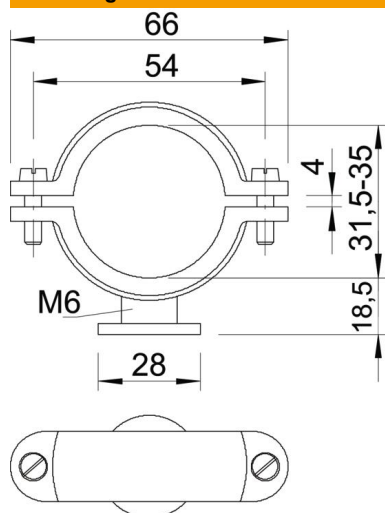

## ISO-klem op voetstuk

Artikelnummer: 2130351

ISO-sokkelklem 31,5-35mm

PS Polystyreen

### Stamgegevens

Artikelnummer	2130351
Type	2960 35 M6 LGR
Omschrijving 1	Sokkelklem ISO schroefb. op M6
Fabrikant	OBO
Dimensie	31,5-35mm
Kleur	lichtgrijs; RAL 7035
Materiaal	Polystyreen
Kleinste verkoop-eenheid	25
Eenheid van hoeveelheid	Stuk
Gewicht	1,761 kg
Eenheid gewicht	kg/100 st.

### Afmetingen

Maat A	66 mm
Maat B	54 mm
Maat d	28 mm
Afm. H	18,5 mm
Maat x	4 mm

### Technische gegevens

Aantal kabels/ buizen	1
Uitvoering	Gesloten
Type bevestiging	Schroefgat
Geschikt in brandbeveiligingszone	nee
Schroefdraad	M6
Afmetingen	Pg 9
Halogeenvrij	ja
met kunststof mantel	nee
Schroef	M5 x 14
Spanbereik D max.	35 mm
Spanbereik D min.	31,5 mm
UV-bestendig	nee