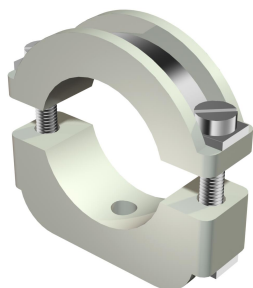

Technisch specificatieblad

Blitz-ISO-klem, opschroefbaar

Artikelnummer: 2158124

Blitz-ISO-klem: kunststof klem met metalen voering, waardoor ook geschikt voor zware belastingen; metalen delen van staal, galvanisch verzinkt.

Schroefbaar op schroefdraad M6.

*Afmeting 6-12 en 10-17 niet geschikt om te schieten.

PS Polystyreen

Stamgegevens

| | |
|--------------------------|-------------------------|
| Artikelnummer | 2158124 |
| Type | 3019 M6 LGR |
| Omschrijving 1 | Zware-ISO-beugel |
| Omschrijving 2 | met draadaansluiting M6 |
| Fabrikant | OBO |
| Dimensie | 6-12mm |
| Kleur | lichtgrijs; RAL 7035 |
| Materiaal | Polystyreen |
| Kleinste verkoop-eenheid | 50 |
| Eenheid van hoeveelheid | Stuk |
| Gewicht | 1,564 kg |
| Eenheid gewicht | kg/100 st. |

Technisch specificatieblad

Blitz-ISO-klem, opschroefbaar

Artikelnummer: 2158124

Afmetingen

| | |
|------------------|---------|
| Maat A | 34 mm |
| Maat B | 24 mm |
| Maat b | 14 mm |
| Maat D | 12 mm |
| Afm. H | 32,5 mm |
| Afmeting Ho (mm) | 9,5 |
| Afmeting Hu (mm) | 13,5 |
| Maat l | 22 mm |
| Maat x | 6 mm |

Technische gegevens

| | |
|-----------------------------------|-------------------------|
| Aantal kabels/ buizen | 1 |
| Uitvoering | Gesloten |
| Type bevestiging | schroefdraadaansluiting |
| Geschikt in brandbeveiligingszone | nee |
| Halogeenvrij | ja |
| met kunststof mantel | nee |
| Schroef | M4 x 22 |
| Spanbereik D max. | 12 mm |
| Spanbereik D min. | 6 mm |
| UV-bestendig | nee |