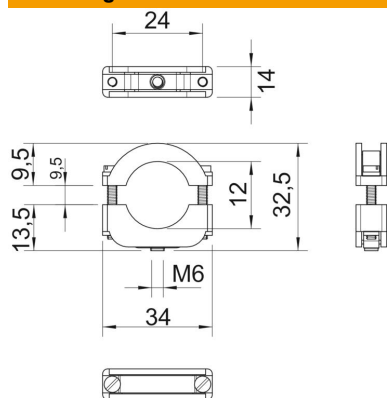

Technisch specificatieblad

Blitz-ISO-klem, opschroefbaar

Artikelnummer: 2158124

Blitz-ISO-klem: kunststof klem met metalen voering, waardoor ook geschikt voor zware belastingen; metalen delen van staal, galvanisch verzinkt.

Schroefbaar op schroefdraad M6.

*Afmeting 6-12 en 10-17 niet geschikt om te schieten.

PS Polystyreen

Stamgegevens

| | |
|--------------------------|-------------------------|
| Artikelnummer | 2158124 |
| Type | 3019 M6 LGR |
| Omschrijving 1 | Zware-ISO-beugel |
| Omschrijving 2 | met draadaansluiting M6 |
| Fabrikant | OBO |
| Dimensie | 6-12mm |
| Kleur | lichtgrijs; RAL 7035 |
| Materiaal | Polystyreen |
| Kleinste verkoop-eenheid | 50 |
| Eenheid van hoeveelheid | Stuk |
| Gewicht | 1,564 kg |
| Eenheid gewicht | kg/100 st. |

Technisch specificatieblad

Blitz-ISO-klem, opschroefbaar

Artikelnummer: 2158124

Afmetingen

| | |
|------------------|---------|
| Maat A | 34 mm |
| Maat B | 24 mm |
| Maat b | 14 mm |
| Maat D | 12 mm |
| Afm. H | 32,5 mm |
| Afmeting Ho (mm) | 9,5 |
| Afmeting Hu (mm) | 13,5 |
| Maat l | 22 mm |
| Maat x | 6 mm |

Technische gegevens

| | |
|-----------------------------------|-------------------------|
| Aantal kabels/ buizen | 1 |
| Uitvoering | Gesloten |
| Type bevestiging | schroefdraadaansluiting |
| Geschikt in brandbeveiligingszone | nee |
| Halogeenvrij | ja |
| met kunststof mantel | nee |
| Schroef | M4 x 22 |
| Spanbereik D max. | 12 mm |
| Spanbereik D min. | 6 mm |
| UV-bestendig | nee |