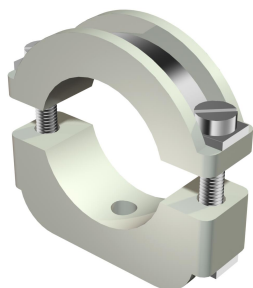

Technisch specificatieblad

Blitz-ISO-klem, opschroefbaar

Artikelnummer: 2158248

Blitz-ISO-klem: kunststof klem met metalen voering, waardoor ook geschikt voor zware belastingen; metalen delen van staal, galvanisch verzinkt.

Schroefbaar op schroefdraad M6.

*Afmeting 6-12 en 10-17 niet geschikt om te schieten.

PS Polystyreen

Stamgegevens

Artikelnummer	2158248
Type	3021 LGR
Omschrijving 1	Zware-ISO-beugel
Fabrikant	OBO
Dimensie	17-24mm
Kleur	lichtgrijs; RAL 7035
Materiaal	Polystyreen
Kleinste verkoop-eenheid	25
Eenheid van hoeveelheid	Stuk
Gewicht	2,632 kg
Eenheid gewicht	kg/100 st.

Technisch specificatieblad

Blitz-ISO-klem, opschroefbaar

Artikelnummer: 2158248

Afmetingen

Maat A	47,5 mm
Maat B	37 mm
Maat b	15 mm
Maat D	24 mm
Afm. H	44 mm
Afmeting Ho (mm)	16
Afmeting Hu (mm)	18
Maat l	30 mm
Maat x	8 mm

Technische gegevens

Aantal kabels/ buizen	1
Uitvoering	Gesloten
Type bevestiging	schroefdraadaansluiting
Geschikt in brandbeveiligingszone	nee
Halogeenvrij	ja
met kunststof mantel	nee
Schroef	M4 x 30
Spanbereik D max.	24 mm
Spanbereik D min.	17 mm
UV-bestendig	nee