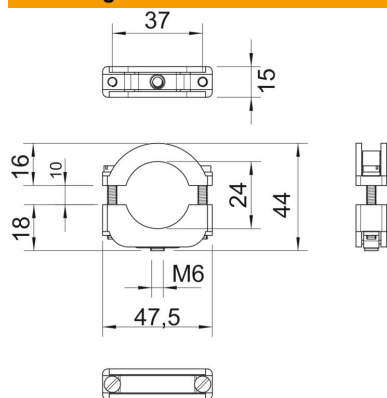

Technisch specificatieblad

Blitz-ISO-klem, opschroefbaar

Artikelnummer: 2158248

Blitz-ISO-klem: kunststof klem met metalen voering, waardoor ook geschikt voor zware belastingen; metalen delen van staal, galvanisch verzinkt.

Schroefbaar op schroefdraad M6.

*Afmeting 6-12 en 10-17 niet geschikt om te schieten.

PS Polystyreen

Stamgegevens

Artikelnummer	2158248
Type	3021 LGR
Omschrijving 1	Zware-ISO-beugel
Fabrikant	OBO
Dimensie	17-24mm
Kleur	lichtgrijs; RAL 7035
Materiaal	Polystyreen
Kleinste verkoop-eenheid	25
Eenheid van hoeveelheid	Stuk
Gewicht	2,632 kg
Eenheid gewicht	kg/100 st.

Technisch specificatieblad

Blitz-ISO-klem, opschroefbaar

Artikelnummer: 2158248

Afmetingen

Maat A	47,5 mm
Maat B	37 mm
Maat b	15 mm
Maat D	24 mm
Afm. H	44 mm
Afmeting Ho (mm)	16
Afmeting Hu (mm)	18
Maat l	30 mm
Maat x	8 mm

Technische gegevens

Aantal kabels/ buizen	1
Uitvoering	Gesloten
Type bevestiging	schroefdraadaansluiting
Geschikt in brandbeveiligingszone	nee
Halogeenvrij	ja
met kunststof mantel	nee
Schroef	M4 x 30
Spanbereik D max.	24 mm
Spanbereik D min.	17 mm
UV-bestendig	nee