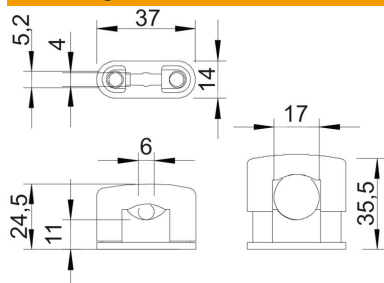

Technisch specificatieblad

SOM-klem, 1-voudig

Artikelnummer: 2124173

Met kunststofschroeven, waardoor corrosiebestendig, met sleufgat voor bevestiging door middel van houtschroeven of inslagpluggen 5 mm.

PS Polystyreen

Stamgegevens

Artikelnummer	2124173
Type	3080 LGR
Omschrijving 1	SOM-zadel met kunststofschr.
Fabrikant	OBO
Dimensie	6-17mm
Kleur	lichtgrijs; RAL 7035
Materiaal	Polystyreen
Kleinste verkoop-eenheid	50
Eenheid van hoeveelheid	Stuk
Gewicht	0,926 kg
Eenheid gewicht	kg/100 st.

Technisch specificatieblad

SOM-klem, 1-voudig

Artikelnummer: 2124173

Afmetingen

Maat b	14 mm
Maat b1	4 mm
Maat b2	5,2 mm
Maat d max.	17 mm
Afmeting d min.	6 mm
Maat H1	11 mm
Maat H2	24,5 mm
Maat H3	35,5 mm
Maat L	37 mm

Technische gegevens

Aantal kabels/ buizen	1
Uitvoering	Gesloten
Type bevestiging	Schroefgat
Geschikt in brandbeveiligingszone	nee
Halogeenvrij	ja
met kunststof mantel	nee
Schroef	M6 x 18
Spanbereik D max.	17 mm
Spanbereik D min.	6 mm
UV-bestendig	nee