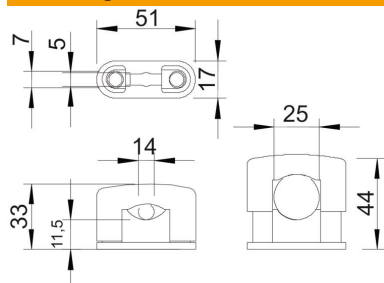

## Stamgegevens

Artikelnummer	2124254
Omschrijving 1	SOM-zadel met kunststofschr.
Fabrikant	OBO
Dimensie	15-25mm
Kleur	lichtgrijs; RAL 7035
Materiaal	Polystyreen
Kleinste verkoop-eenheid	25
Eenheid van hoeveelheid	Stuk
Gewicht	1,86 kg
Eenheid gewicht	kg/100 st.

### Afmetingen

Maat b	17 mm
Maat b1	5 mm
Maat b2	7 mm
Maat d max.	25 mm
Afmeting d min.	14 mm
Maat H1	11,5 mm
Maat H2	33 mm
Maat H3	44 mm
Maat L	51 mm

### Technische gegevens

Aantal kabels/ buizen	1
Uitvoering	Gesloten
Type bevestiging	Schroefgat
Geschikt in brandbeveiligingszone	nee
Halogeenvrij	ja
met kunststof mantel	nee
Schroef	M8 x 23
Spanbereik D max.	25 mm
Spanbereik D min.	15 mm
UV-bestendig	nee